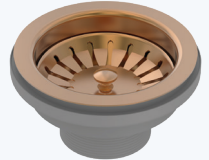

Abey^{AU}

Chambord

Plug & Waste 90 x 50mm

SUITS THE FOLLOWING SINKS

- All Chambord Sinks

6025-B
Black

6025-S
Stone

6025-W
White

6025-MB
Matt Black

6020L-CO
Artisan Copper

6020L-G
Eureka Gold

6020L-B
Black Pearl